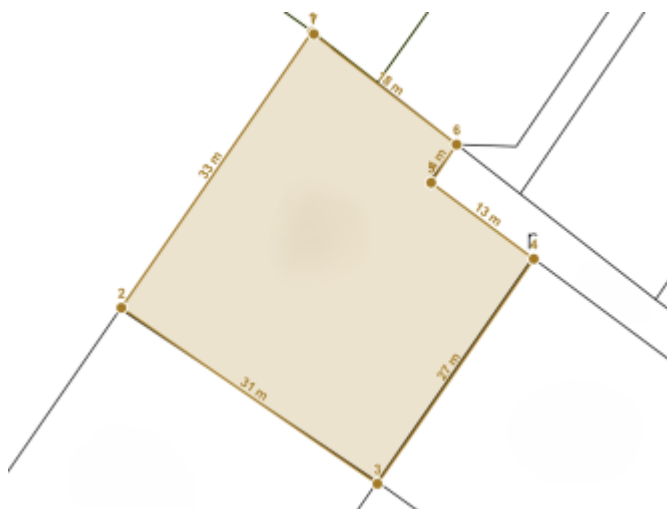

Ku hranici pozemku budú dotiahnuté siete: vodovodná prípojka, elektrická prípojka, splašková kanalizačná prípojka + asfaltová cesta a osvetlenie. IS nie sú v cene pozemku.

Pozemok ponúka pokojné prostredie, úžasné výhľady a výbornú dopravnú dostupnosť od mesta.

V prípade záujmu alebo pre viac podkladov nás neváhajte kontaktovať.

REALITNÝ MAKLÉR

Maklér :
Telefón :
E-mail:

Ing. Marek Hrubaník
+421908467917
hrubanik@realitym2.sk