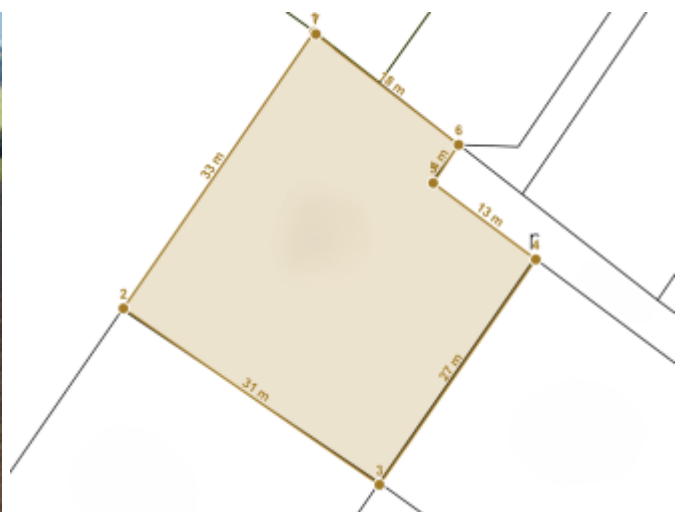

Ku hranici pozemku budú dotiahnuté siete: vodovodná prípojka, elektrická prípojka, splašková kanalizačná prípojka + asfaltová cesta a osvetlenie. IS nie sú v cene pozemku.

Pozemok ponúka pokojné prostredie, úžasné výhľady a výbornú dopravnú dostupnosť od mesta.

V prípade potreby sprostredkujeme vypracovanie znaleckého posudku a tiež vybavenie hypotekárneho (alebo iného) úveru prostredníctvom nášho overeného partnera v oblasti financovania nehnuteľností.

Náklady súvisiace s prevodom nehnuteľnosti (vypracovanie zmlúv), katastrálne (návrh na vklad vlastníckeho práva, štandardné podanie) a notárske poplatky (overenie podpisov), finančný servis (najvýhodnejšia hypotéka), sú v réžii našej realitnej kancelárie.

V prípade záujmu alebo pre viac podkladov nás neváhajte kontaktovať.