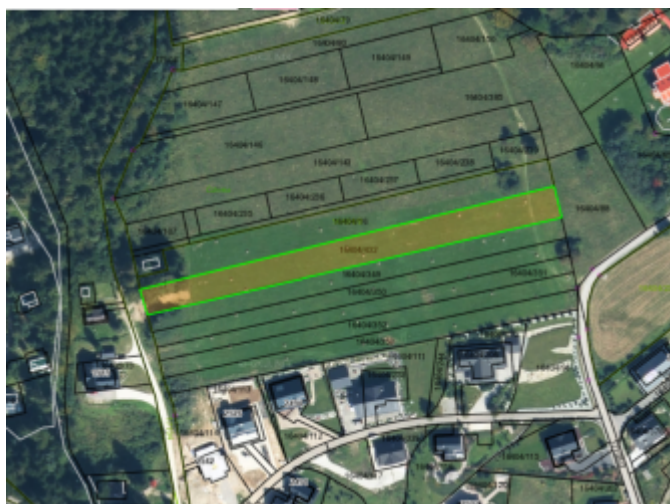

rozdelenie pozemku na 3 časti s prístupovou cestou.

Cena na vyžiadanie v realitnej kancelárii.

V prípade záujmu alebo ďalších otázok nás neváhajte kontaktovať.

REALITNÝ MAKLÉR

Maklér :
Telefón :
E-mail:

Ing. Marek Hrubaník
+421908467917
hrubanik@realitym2.sk