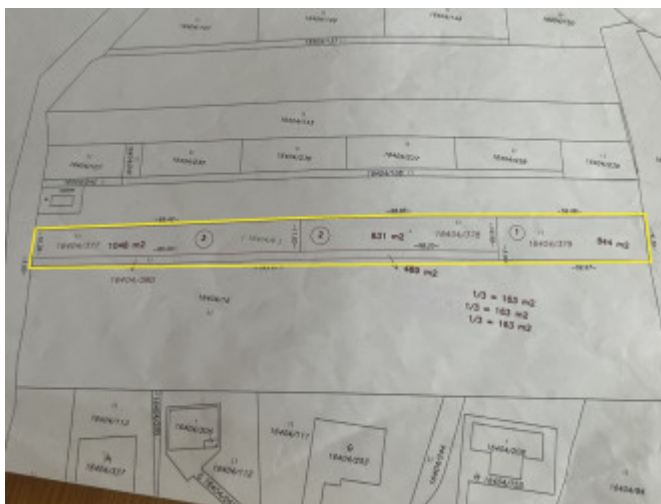

rozdelenie pozemku na 3 časti s prístupovou cestou.

Cena na vyžiadanie v realitnej kancelárii.

V prípade záujmu alebo ďalších otázok nás neváhajte kontaktovať.

REALITNÝ MAKLÉR

Maklér :
Telefón :
E-mail:

Ing. Marek Hrubaník
+421908467917
hrubanik@realitym2.sk