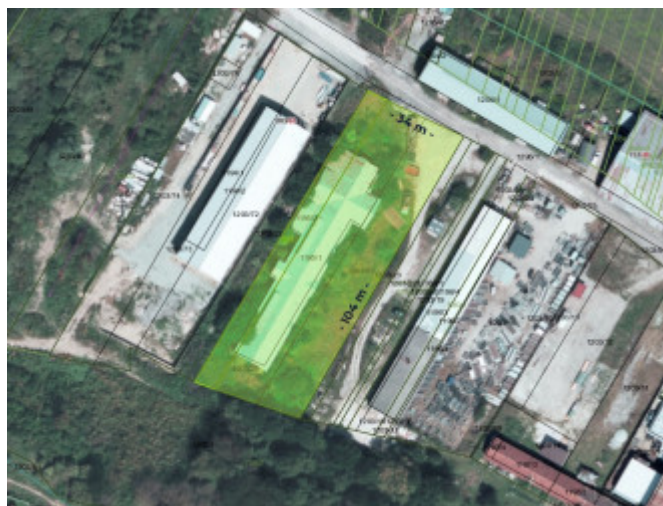

**meter
štvorcový.sk**

Pozemok na skladovanie a ľahký priemysel | Strečno | 3560 m²

299 000 €

Kraj:	Žilinský kraj
Okres:	Žilina
Obec:	Strečno
Ulica:	Kamenná
Druh:	Pozemky
Typ pozemku:	Priemyselná zóna
Typ:	Predaj
Úžitková plocha:	

PODROBNÉ INFORMÁCIE

Status:	aktívne	Inžinierske siete:	áno
Vlastníctvo:	osobné	Elektrika:	áno
Plocha pozemku:	3560 m ²	Elektrika - na pozemku - 380 V:	áno
Typ zeme:	rovina		

POPIS NEHNUTEĽNOSTI

Predaj pozemku so staršou murovanou halou o výmere 3560 m². Pozemok sa nachádza na úplnej rovine v blízkosti logistického parku v Strečne a blízko Vodného diela Žilina. Rozmery pozemku 34 x 104 m, vnútorná plocha haly 800 m², materiály: podlaha betón, obvodové murivo z plnej pálenej tehly, krov drevený a krytina plechová. Elektrina sa nachádza priamo na pozemku. Vodu je potrebné riešiť vrtom. Prístupová komunikácia obecná. V prípade záujmu Vám objekt radi ukážeme osobne.