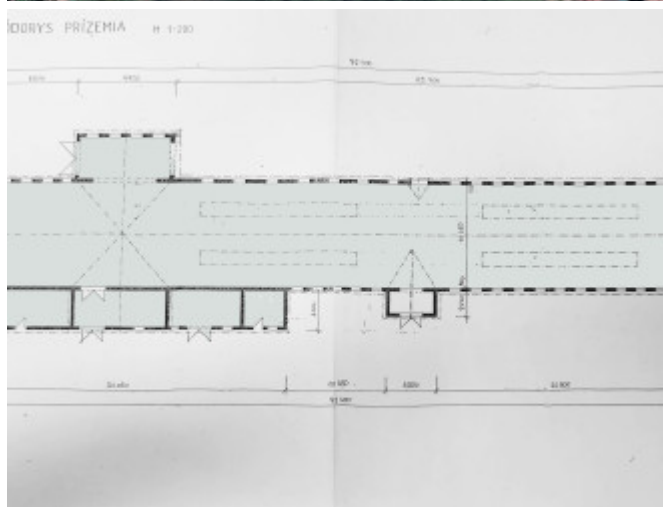

**meter
štvorcový.sk**

Pozemok na skladovanie a ľahký priemysel | Strečno | 3560 m²

299 000 €

Kraj:	Žilinský kraj
Okres:	Žilina
Obec:	Strečno
Ulica:	Kamenná
Druh:	Pozemky
Typ pozemku:	Priemyselná zóna
Typ:	Predaj
Úžitková plocha:	

PODROBNÉ INFORMÁCIE

Status:	aktívne	Inžinierske siete:	áno
Vlastníctvo:	osobné	Elektrika:	áno
Plocha pozemku:	3560 m ²	Elektrika - na pozemku - 380 V:	áno
Typ zeme:	rovina		

POPIS NEHNUTEĽNOSTI

Predaj pozemku so staršou murovanou halou o výmere 3560 m². Pozemok sa nachádza na úplnej rovine v blízkosti logistického parku v Strečne a blízko Vodného diela Žilina. Rozmery pozemku 34 x 104 m, vnútorná plocha haly 800 m², materiály: podlaha betón, obvodové murivo z plnej pálenej tehly, krov drevený a krytina plechová. Elektrina sa nachádza priamo na pozemku. Vodu je potrebné riešiť vrtom. Prístupová komunikácia obecná. V prípade záujmu Vám objekt radi ukážeme osobne.