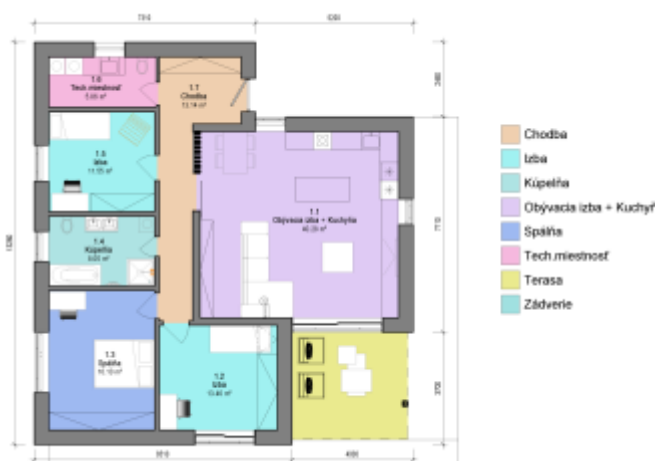

priestorom terasy a spálne sa nachádzajú v kludovej časti domu.

od 270.000 EUR pozemok a hrubá stavba

od 349.000 EUR pozemok a holodom

od 389.000 EUR pozemok a RD v štandarde bez kuchynskej linky

Žiadosti o vydanie stavebných povolení už boli podané. Aktuálne je k pozemkom vydaný súhlas s výstavbou.

REALITNÝ MAKLÉR

Maklér :

Telefón :

E-mail:

Ing. Ján Ratulovský

+421903735556

jan@realitym2.sk